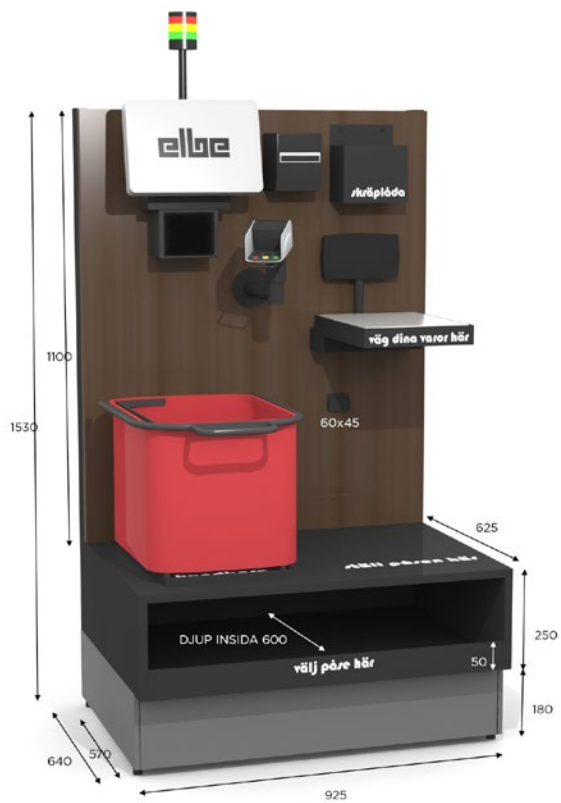

Produktblad

SJÄLVUTCHECKNING

SJÄLVUTCHECKNING

- Med vår självutcheckning bygger du enkelt ett funktionellt utcheckningsområde.
 - Med hjälp av stativ och mellanstag monteras utcheckningsområde enkelt.
 - Vi kundanpassar dina självutcheckningskassor. Träryggarna kan anpassas efter dina önskemål.
 - Med det här systemet möjliggörs merförsäljning även i utcheckningen.
-
- Mått på modulerna är 600 mm cc
 - Mått på snabbkassan är 900 mm cc

SNABBKASSOR

Snabbkassemodulerna levereras monterade.

SJÄLVUTCHECKNING

TIDNINGSSSEKTIONER

FÖRSÄLJNINGSSSEKTION

SEKTION för drickakyl

SEKTION för medicinskåp

SCANNERSEKTION