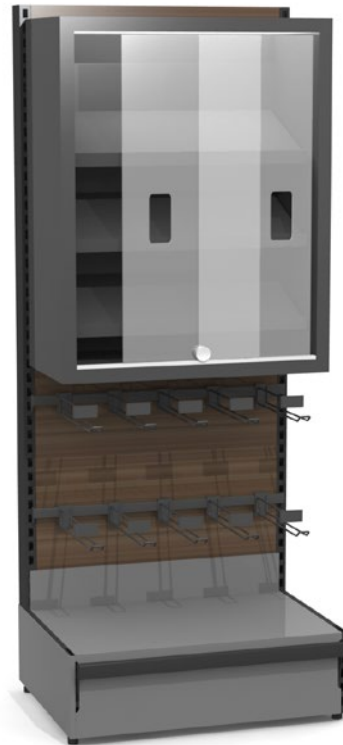

Produktblad

SJÄLVUTCHECKNING

SJÄLVUTCHECKNING

- Med vår självutcheckning bygger du enkelt ett funktionellt utcheckningsområde.
 - Med hjälp av stativ och mellanstag monteras utcheckningsområde enkelt.
 - Vi kundanpassar dina självutcheckningskassor. Träryggarna kan anpassas efter dina önskemål.
 - Med det här systemet möjliggörs merförsäljning även i utcheckningen.
-
- Mått på modulerna är 600 mm cc
 - Mått på snabbkassan är 900 mm cc

SNABBKASSOR

Snabbkassemodulerna levereras monterade.

SJÄLVUTCHECKNING

TIDNINGSSSEKTIONER

FÖRSÄLJNINGSSSEKTION

SEKTION för drickakyl

SEKTION för medicinskåp

SCANNERSEKTION